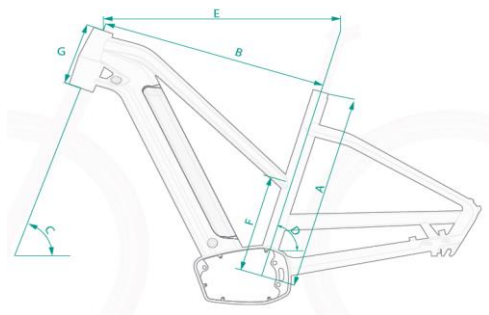

*Angabe zu optimalen Rahmengrößen:

Sämtliche Angaben sind Richtwerte. Wir empfehlen Ihnen deshalb, sich von einem Fachhändler hinsichtlich der Beinlänge und Ihrer persönlichen Präferenzen beraten zu lassen.

Rahmen Stahl Sportcruiser 28"

Ascot, AscotAround

	Rahmen	Körpergröße*	A	B	C	D	E	F	G
GTS	S = 43cm	161 - 172cm	430	549.3	71°	73°	570	400.0	180
	M = 48cm	173 - 182cm	480	569.2	71°	73°	595	450.0	185
	L = 53cm	183 - 192cm	530	583.6	71°	73°	610	500.0	190

Rahmen Schwanenhals 28"

Sunny Day

	Rahmen	Körpergröße*	A	B	C	D	E	F	G
Schwanenhals	S/M = 46cm	160 - 169cm	460	624.8	70°	71°	585	130	145
	M/L = 50cm	170 - 179cm	500	639.8	70°	71°	595	130	165

Rahmen Stahl, Mixte 28"

Windsor/ Around

	Rahmen	Körpergröße*	A	B	C	D	E	F	G
MIXTE	S/M = 46cm	160 - 169cm	460	614.0	69°	72°	553	184.6	180
	M/L = 50cm	170 - 179cm	500	614.0	69°	72°	555	184.6	180

Rahmen Rund 28"

Easy Day

	Rahmen	Körpergröße*	A	B	C	D	E	F	G
GTS	S = 48cm	161 - 171cm	480	559.5	71°	73°	585.0	440.0	140
	M = 53cm	172 - 182cm	530	575.2	71°	73°	600.0	490.0	160
	L = 58cm	173 - 192cm	580	592.9	71°	73°	615.0	540.0	180
	XL = 63cm	193 - 199cm	630	598.7	71°	73°	615.0	590.0	190
PARA	S = 44cm	151 - 160cm	440	627.6	71°	73°	575.1	145.0	140
	M = 48cm	161 - 171cm	480	633.1	71°	73°	583.1	145.0	140
	L = 53cm	172 - 182cm	530	647.1	71°	73°	589.5	145.0	160

Rahmen Bosch gefedert, 140 mm, 27.5"

eAdrenalin CX

	Rahmen	Körpergröße*	A	B	C	D	E	F	G
GTS Fully	S = 16"	161 - 169cm	410	552.0	67.5°	73.5°	580		115
	M = 17.5"	170 - 179cm	440	577.0	67.5°	73.5°	604		125
	L = 19"	180 - 189cm	490	600.0	67.5°	73.5°	627		135

Rahmen Bosch Powertube 500 Neo

eComfort Neo, eAvantgarde Neo, eJungleHero Neo

	Rahmen	Körpergröße*	A	B	C	D	E	F	G
GTS	S = 48cm	165 - 175cm	480	545	70°	73°	570		130
	M = 52cm	175 - 185cm	520	556	70°	73°	580		140
	L = 56cm	185 - 195cm	560	567	70°	73°	590		160
GOR	S = 46cm	150-160cm	460	545	70°	73°	570		150
	M = 50cm	160-170cm	500	555	70°	73°	580		160
	L = 54cm	170-180cm	540	565	70°	73°	590.0		180
MONO	S/M = 46cm	150-165cm	460		69°	70°	572		160
	M/L = 50cm	165-180cm	500		70°	73°	582		170

Rahmen Bosch 28"

eComfort