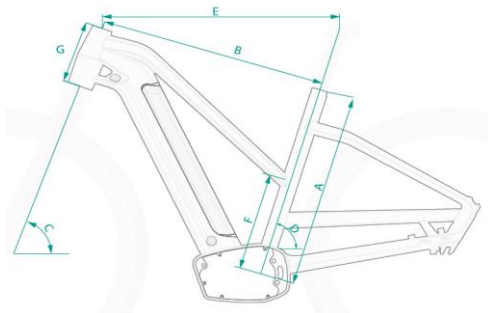

*Angabe zu optimalen Rahmengrößen:

Sämtliche Angaben sind Richtwerte. Wir empfehlen Ihnen deshalb, sich von einem Fachhändler hinsichtlich der Beinlänge und Ihrer persönlichen Präferenzen beraten zu lassen.

	Rahmen	Körpergröße*	A	B	C	D	E	F	G
GTS	S = 48cm	171 - 179cm	480	562.8	71°	73°	588	430.0	140
	M = 53cm	180 - 187cm	530	579.5	71°	73°	605	480.0	150
	L = 58cm	188 - 195cm	580	602.3	71°	73°	625	530.0	165
GOR	S = 44cm	151 - 160cm	440	587.6	71°	73°	580.0	260.0	140
	M = 48cm	161 - 171cm	480	594.0	71°	73°	588.0	260.0	160
	L = 52cm	172 - 182cm	520	603.0	71°	73°	595.0	260.0	180
MONO	S/M = 44cm	160 - 169cm	440	577.8	70°	73°	603	115	160
	M/L = 50cm	170 - 179cm	500	579.1	70°	73°	608	115	185

Rahmen Bosch Gates 28"

eAvantgarde, eAvantgarde Gates, eSunnyDay (nur MIXTE)

	Rahmen	Körpergröße*	A	B	C	D	E	F	G
GTS (SID)	S = 48cm	171 - 179cm	480	564.2	70°	73°	588	422.9	140
	M = 53cm	180 - 187cm	530	582.6	70°	73°	605	472.4	150
	L = 58cm	188 - 195cm	580	606.9	70°	73°	625	519.7	160
GOR (SID)	S = 44cm	151 - 160cm	440	577.2	70°	73°	580.0	284.1	140
	M = 48cm	161 - 171cm	480	593.1	70°	73°	588.0	272.3	160
	L = 52cm	172 - 182cm	520	604.6	70°	73°	595.0	274.3	180
MIXTE	S = 44cm	151 - 160cm	440	562.7	70°	73°	570.0	134.0	160
	M = 48cm	161 - 171cm	480	568.0	70°	73°	580.0	134.0	170
	L = 52cm	172 - 182cm	520	575.8	70°	73°	595.0	134.0	180

Rahmen Fazua 28" Flatbar

eTimeless Light, eTimeless Around

	Rahmen	Körpergröße*	A	B	C	D	E	F	G
GTS	S = 48cm	158 - 167cm	440	519.1	71°	73°	558.0	400.0	160
	M = 53cm	168 - 177cm	480	532.6	71°	73°	573.0	440.0	170
	L = 58cm	178 - 187cm	420	551.3	71°	73°	589.0	480.0	180
GOR	S = 44cm	150 - 168cm	440	573.9	71°	73°	551.0	260.0	160
	M = 48cm	167 - 181cm	480	547.1	71°	73°	565.0	260.0	170

Rahmen Fazua 28" Dropbar

eTimeless Explore

	Rahmen	Körpergröße*	A	B	C	D	E	F	G
GTS	S = 48cm	163 - 172cm	440	519.1	71°	73°	558.0	400.0	160
	M = 53cm	173 - 182cm	480	532.6	71°	73°	573.0	440.0	170
	L = 58cm	183 - 192cm	420	551.3	71°	73°	589.0	480.0	180