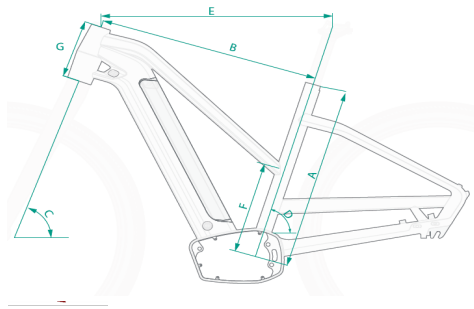

Rahmen Trekking Disc Only 28" mit Starr- oder Federgabel
PureEnergy, ChameleonAround

	Rahmen	Körpergröße*	A	B	C	D	E	F	G
	S = 48cm	168 - 174cm	480	538.0	70°	73°	560.0	432.5	110
	M = 52cm	175 - 182cm	520	554.7	70°	73°	575.0	472.5	130
	L = 56cm	183 - 190cm	560	575.8	70°	73°	595.0	512.5	160
	XL = 60cm	191 - 196cm	600	592.4	70°	73°	610.0	552.5	190
	S = 46cm	158 - 168cm	460	571.8	70°	73°	565.0	240.0	130
	M = 50cm	169 - 178cm	500	586.5	70°	73°	575.0	240.0	150
	L = 54cm	179 - 186cm	540	605.2	70°	73°	585.0	240.0	180
	S = 46cm	158 - 168cm	460	606.3	70°	73°	565.0		150
	M = 50cm	169 - 178cm	500	620.0	70°	73°	575.0		170
	L = 54cm	179 - 186cm	540	631.4	70°	73°	585.0		180

Rahmen Trekking Disc Only 28" mit Starr- oder Federgabel
DailyQuest, JungleHero

	Rahmen	Körpergröße*	A	B	C	D	E	F	G
	S = 48cm	168 - 174cm	480.0	538.0	70°	73°	560.0	432.5	110
	M = 52cm	175 - 182cm	520.0	554.7	70°	73°	575.0	472.5	130
	L = 56cm	183 - 190cm	560.0	575.8	70°	73°	595.0	512.5	160
	XL = 60cm	191 - 196cm	600.0	592.4	70°	73°	610.0	552.5	190
	S = 46cm	158 - 168cm	460	571.8	70°	73°	565.0	240.0	130
	M = 50cm	169 - 178cm	500	586.5	70°	73°	575.0	240.0	150
	L = 54cm	179 - 186cm	540	605.2	70°	73°	585.0	240.0	180

Rahmen Fat Bike MTB 26"
BigBoy

	Rahmen	Körpergröße*	A	B	C	D	E	F	G
	S = 16"	161 - 169cm	406	552.2	69°	74°	575.0	351.0	110
	M = 18"	170 - 179cm	457	564.3	69°	74°	590.0	402.0	120
	L = 20"	180 - 189cm	508	579.8	69°	74°	605.0	453.0	140

Rahmen Gates Trekking Disc Only 28"
HappyWorker, LazyDay

	Rahmen	Körpergröße*	A	B	C	D	E	F	G
	S = 48cm	168 - 174cm	480.0	538.1	70°	73°	560.0	436.1	110
	M = 52cm	175 - 182cm	520.0	555.0	70°	73°	575.0	477.4	130
	L = 56cm	183 - 190cm	560.0	576.4	70°	73°	595.0	518.7	160
	XL = 60cm	191 - 196cm	600.0	593.2	70°	73°	610.0	559.8	190
	S = 46cm	158 - 168cm	460	608.5	70°	73°	565.0	177.7	150
	M = 50cm	169 - 178cm	500	619.9	70°	73°	575.0	182.4	170
	L = 54cm	179 - 186cm	540	631.1	70°	73°	585.0	183.3	180