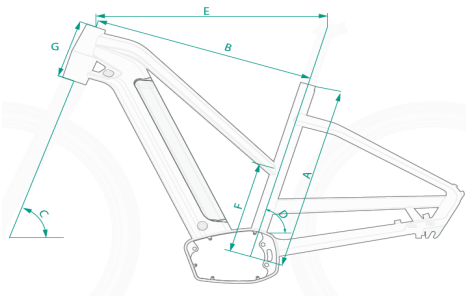

*Angabe zu optimalen Rahmengrößen:
Sämtliche Angaben sind Richtwerte. Wir empfehlen Ihnen deshalb, sich von einem Fachhändler hinsichtlich der Beinlänge und Ihrer persönlichen Präferenzen beraten zu lassen.

eComfort

	Rahmen	Körpergröße*	A	B	C	D	E	F	G
	S = 48cm	171 - 179cm	480	562.8	71°	73°	588	430.0	140
	M = 53cm	180 - 187cm	530	579.5	71°	73°	605	480.0	150
	L = 58cm	188 - 195cm	580	602.3	71°	73°	625	530.0	165
	S = 44cm	151 - 160cm	440	587.6	71°	73°	580.0	260.0	140
	M = 48cm	161 - 171cm	480	594.0	71°	73°	588.0	260.0	160
	L = 52cm	172 - 182cm	520	603.0	71°	73°	595.0	260.0	180
	S/M = 44cm	160 - 169cm	440	577.8	70°	73°	603	115	160
	M/L = 50cm	170 - 179cm	500	579.1	70°	73°	608	115	185

Rahmen Bosch Gates 28"

eAvantgarde, eAvantgarde Gates, eSunnyDay (nur MIXTE)

	Rahmen	Körpergröße*	A	B	C	D	E	F	G
	S = 48cm	171 - 179cm	480	564.2	70°	73°	588	422.9	140
	M = 53cm	180 - 187cm	530	582.6	70°	73°	605	472.4	150
	L = 58cm	188 - 195cm	580	606.9	70°	73°	625	519.7	160
	S = 44cm	151 - 160cm	440	577.2	70°	73°	580.0	284.1	140
	M = 48cm	161 - 171cm	480	593.1	70°	73°	588.0	272.3	160
	L = 52cm	172 - 182cm	520	604.6	70°	73°	595.0	274.3	180
	S = 44cm	151 - 160cm	440	562.7	70°	73°	570.0	134.0	160
	M = 48cm	161 - 171cm	480	568.0	70°	73°	580.0	134.0	170
	L = 52cm	172 - 182cm	520	575.8	70°	73°	595.0	134.0	180

Rahmen Fazua 28" Flatbar

eTimeless Light, eTimeless Around

	Rahmen	Körpergröße*	A	B	C	D	E	F	G
	S = 44cm	158 - 167cm	440	519.1	71°	73°	558.0	400.0	160
	M = 48cm	168 - 177cm	480	532.6	71°	73°	573.0	440.0	170
	L = 52cm	178 - 187cm	420	551.3	71°	73°	589.0	480.0	180
	S = 44cm	150 - 168cm	440	573.9	71°	73°	551.0	260.0	160
	M = 48cm	167 - 181cm	480	547.1	71°	73°	565.0	260.0	170

Rahmen Fazua 28" Dropbar

eTimeless Explore

	Rahmen	Körpergröße*	A	B	C	D	E	F	G
	S = 44cm	163 - 172cm	440	519.1	71°	73°	558.0	400.0	160
	M = 48cm	173 - 182cm	480	532.6	71°	73°	573.0	440.0	170
	L = 52cm	183 - 192cm	420	551.3	71°	73°	589.0	480.0	180