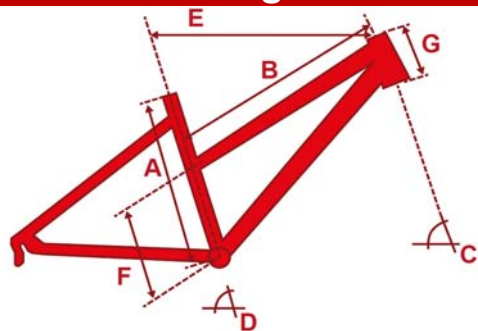

***Angabe zu optimalen Rahmengrößen:**

Sämtliche Angaben sind Richtwerte. Wir empfehlen Ihnen deshalb, sich von einem Fachhändler hinsichtlich der Beinlänge und Ihrer persönlichen Präferenzen beraten zu lassen.

Rahmen Trekking Pinion Gates

Seeker, Daily Quest Pinion

	Rahmen	Körpergröße*	A	B	C	D	E	F	G
	S	171 - 179cm	480	547.5	70°	73°	570.0	424.0	145
	M	180 - 187cm	530	561.0	70°	73°	585.0	466.0	165
	L	188 - 195cm	580	559.0	70°	73°	610.0	516.0	185

Rahmen Trekking Disc Only 28" mit Starr- oder Federgabel

Pure Energy, Chameleon Around, Jungle Hero

	Rahmen	Körpergröße*	A	B	C	D	E	F	G
	48cm	168 - 174cm	480.0		70°	73°	560.0	432.5	110
	52cm	175 - 182cm	520.0	554.7	70°	73°	575.0	472.5	130
	56cm	183 - 190cm	560.0	575.8	70°	73°	595.0	512.5	160
	60cm	191 - 196cm	600.0	592.4	70°	73°	610.0	552.5	190
	46cm	158 - 168cm	460	571.8	70°	73°	565.0	240.0	130
	50cm	169 - 178cm	500	586.5	70°	73°	575.0	240.0	150
	54cm	179 - 186cm	540	605.2	70°	73°	585.0	240.0	180
	46cm	158 - 168cm	460	606.3	70°	73°	565.0		150
	50cm	169 - 178cm	500	620.0	70°	73°	575.0		170
	54cm	179 - 186cm	540	631.4	70°	73°	585.0		180

IBEX Rahmengeometrien 2018

***Angabe zu optimalen Rahmengrößen:**

Sämtliche Angaben sind Richtwerte. Wir empfehlen Ihnen deshalb, sich von einem Fachhändler hinsichtlich der Beinlänge und Ihrer persönlichen Präferenzen beraten zu lassen.