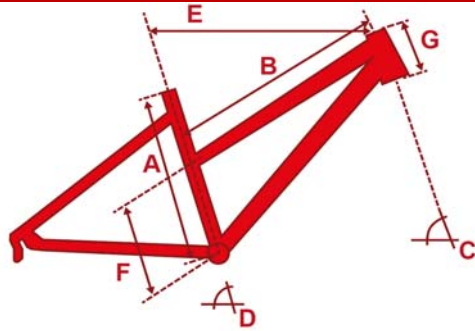

	Rahmen	Körpergröße*	A	B	C	D	E	F	G
 Schwanenhals	S/M	160 - 169cm	460	624.8	70°	71°	585	130	145
	M/L	170 - 179cm	500	639.8	70°	71°	595	130	165

IBEX Rahmengeometrien 2018

***Angabe zu optimalen Rahmengrößen:**

Sämtliche Angaben sind Richtwerte. Wir empfehlen Ihnen deshalb, sich von einem Fachhändler hinsichtlich der Beinlänge und Ihrer persönlichen Präferenzen beraten zu lassen.

Rahmen Stahl, Mixte 28"
Windsor/ Around

	Rahmen	Körpergröße*	A	B	C	D	E	F	G
 PARA	S/M	160 - 169cm	460	614.0	69°	72°	553	184.6	180
	M/L	170 - 179cm	500	614.0	69°	72°	555	184.6	180

Rahmen Rund 28"
Easy Day

	Rahmen	Körpergröße*	A	B	C	D	E	F	G
 GTS	S	161 - 171cm	480	559.5	71°	73°	585.0	440.0	140
	M	172 - 182cm	530	575.2	71°	73°	600.0	490.0	160
	L	173 - 192cm	580	592.9	71°	73°	615.0	540.0	180
	XL	193 - 199cm	630	598.7	71°	73°	615.0	590.0	190
 PARA	S	151 - 160cm	440	627.6	71°	73°	575.1	145.0	140
	M	161 - 171cm	480	633.1	71°	73°	583.1	145.0	140
	L	172 - 182cm	530	647.1	71°	73°	589.5	145.0	160

IBEX Rahmengeometrien 2018

***Angabe zu optimalen Rahmengrößen:**

Sämtliche Angaben sind Richtwerte. Wir empfehlen Ihnen deshalb, sich von einem Fachhändler hinsichtlich der Beinlänge und Ihrer persönlichen Präferenzen beraten zu lassen.