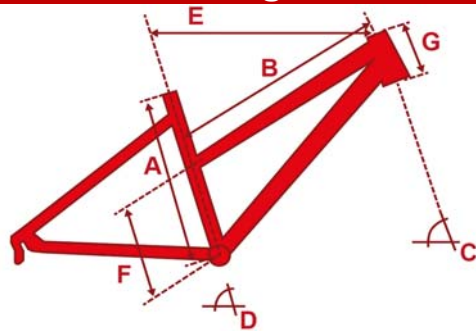

IBEX Rahmengeometrien 2018

*Angabe zu optimalen Rahmengrößen:

Sämtliche Angaben sind Richtwerte. Wir empfehlen Ihnen deshalb, sich von einem Fachhändler hinsichtlich der Beinlänge und Ihrer persönlichen Präferenzen beraten zu lassen.

Rahmen Bosch Gates 28"

eComfort Gates, eComfort Plus Gates, eAvantgarde Gates, eVintage Gates

	Rahmen	Körpergröße*	A	B	C	D	E	F	G	
	GTS	S	171 - 179cm	480	552.5	70°	73°	595	412.0	140
		M	180 - 187cm	530	567.5	70°	73°	610	470.0	150
		L	188 - 195cm	580	582.5	70°	73°	625	559.0	160
	GOR	S	151 - 160cm	440	554.4	70°	73°	580.0	295.0	140
		M	161 - 171cm	480	573.0	70°	73°	590.0	295.0	160
		L	172 - 182cm	520	590.0	70°	73°	600.0	295.0	180
	PARA	S	151 - 160cm	440	562.7	70°	73°	570.0	134.0	160
		M	161 - 171cm	480	568.0	70°	73°	580.0	134.0	170
		L	172 - 182cm	520	575.8	70°	73°	595.0	134.0	180
	MONO	S/M	160 - 169cm	440		70°	70°	560	150	170
		M/L	170 - 179cm	500		70°	70°	580	150	170

Rahmen Bosch 28"

eComfort, eComfort Plus, eAvantgarde, eRelax

	Rahmen	Körpergröße*	A	B	C	D	E	F	G	
	GTS	S	171 - 179cm	480	562.8	71°	73°	588	430.0	140
		M	180 - 187cm	530	579.5	71°	73°	605	480.0	150
		L	188 - 195cm	580	602.3	71°	73°	625	530.0	165
	GOR	S	151 - 160cm	440	587.6	71°	73°	580.0	260.0	140
		M	161 - 171cm	480	594.0	71°	73°	588.0	260.0	160
		L	172 - 182cm	520	603.0	71°	73°	595.0	260.0	180
	PARA	S	151 - 160cm	440	625.7	71°	73°	580.0	200.0	170
		M	161 - 171cm	480	631.0	71°	73°	588.0	200.0	170
		L	172 - 182cm	520	641.2	71°	73°	595.0	200.0	180
	MONO	S/M	160 - 169cm	440	577.8	70°	73°	603	115	160
		M/L	170 - 179cm	500	579.1	70°	73°	608	115	185

Rahmen Shimano STEPS 28"

eSunny Day

	Rahmen	Körpergröße*	A	B	C	D	E	F	G	
	Schwanenhals	S/M	160 - 169cm	460	639.0	70°	73°	585	187.8	145
		M/L	170 - 179cm	500	646.9	70°	73°	595	203.3	165