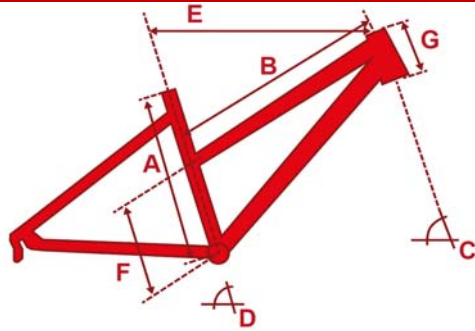

IBEX Rahmengeometrien 2018

*Angabe zu optimalen Rahmengrößen:

Sämtliche Angaben sind Richtwerte. Wir empfehlen Ihnen deshalb, sich von einem Fachhändler hinsichtlich der Beinlänge und Ihrer persönlichen Präferenzen beraten zu lassen.

Rahmen Stahl, Mixte 28"
Windsor/ Around

	Rahmen	Körpergröße*	A	B	C	D	E	F	G
PARA	S/M	160 - 169cm	460	614.0	69°	72°	553	184.6	180
	M/L	170 - 179cm	500	614.0	69°	72°	555	184.6	180

Rahmen Rund 28"
Easy Day

	Rahmen	Körpergröße*	A	B	C	D	E	F	G
GTS	S	161 - 171cm	480	559.5	71°	73°	585.0	440.0	140
	M	172 - 182cm	530	575.2	71°	73°	600.0	490.0	160
	L	173 - 192cm	580	592.9	71°	73°	615.0	540.0	180
	XL	193 - 199cm	630	598.7	71°	73°	615.0	590.0	190
PARA	S	151 - 160cm	440	627.6	71°	73°	575.1	145.0	140
	M	161 - 171cm	480	633.1	71°	73°	583.1	145.0	140
	L	172 - 182cm	530	647.1	71°	73°	589.5	145.0	160