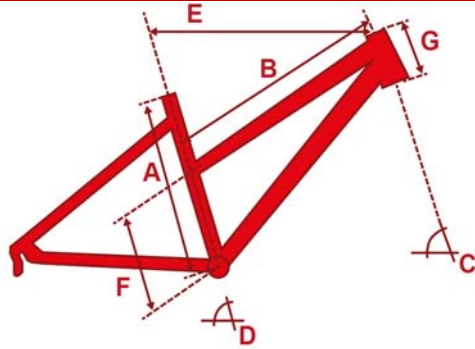

IBEX Rahmengenometrien 2017

***Angabe zu optimalen Rahmengrößen:**

Sämtliche Angaben sind Richtwerte. Wir empfehlen Ihnen deshalb, sich von einem Fachhändler hinsichtlich der Beinlänge und Ihrer persönlichen Präferenzen beraten zu lassen.

Rahmen Outdoor 28" m. Federgabel

Chameleon Around

	Rahmen	Körpergröße*	A	B	C	D	E	F	G
 GTS	S	171 - 179cm	480	569.6	71°	73°	595.1	432.0	140
	M	180 - 187cm	530	585.9	71°	73°	612.1	483.0	150
	L	188 - 195cm	580	600.7	71°	73°	625	528.0	165
	XL	196 - 202cm	630	622.5	71°	73°	645.1	568.0	190
 GOR	S	151 - 160cm	440	595.2	71°	73°	580.0	240.0	130
	M	161 - 171cm	480	605.3	71°	73°	587.6	240.0	140
	L	172 - 182cm	520	614.8	71°	73°	595.0	240.0	150
	XL	183 - 189cm	560	624.2	71°	73°	605.0	240.0	160
 PARA	S	171 - 179cm	440	623.6	71°	73°	580.0	200.0	160
	M	180 - 187cm	480	634.8	71°	73°	587.6	200.0	170
	L	188 - 195cm	520	645.1	71°	73°	595.0	200.0	180

Rahmen Trekking Pinion Gates

Seeker, Daily Quest Pinion

	Rahmen	Körpergröße*	A	B	C	D	E	F	G
 GTS	S	171 - 179cm	480	547.5	70°	73°	570.0	424.0	145
	M	180 - 187cm	530	561.0	70°	73°	585.0	466.0	165
	L	188 - 195cm	580	559.0	70°	73°	610.0	516.0	185

Rahmen Street Series 28", starre Gabel

Pure Energy

	Rahmen	Körpergröße*	A	B	C	D	E	F	G
 GTS	S	170 - 179cm	500.0	552.0	71°	73°	575.0	457.2	150
	M	180 - 187cm	540.0	559.1	71°	73°	580.0	493.6	170
	L	188 - 195cm	580.0	569.0	71°	73°	590.0	517.8	190
	XL	196 - 202cm	630.0	587.2	71°	73°	600.0	589.1	210
 GOR	S	161 - 171cm	480	575.1	71°	73°	565.0	240.0	150
	M	172 - 182cm	520	590.9	71°	73°	575.0	240.0	170
	L	183 - 189cm	560	593.3	71°	73°	580.0	240.0	190
 PARA	S	151 - 160cm	440	582.1	71°	73°	555.0	200.0	150
	M	161 - 171cm	480	589.8	71°	73°	565.0	200.0	150
	L	172 - 182cm	520	604.3	71°	73°	575.0	200.0	170