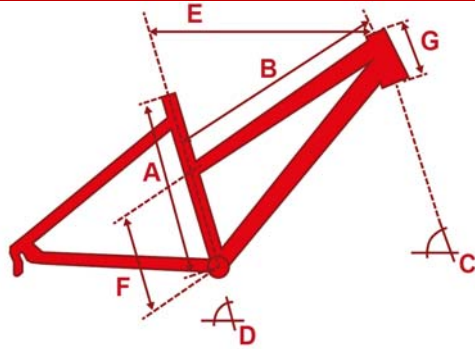

IBEX Rahmengenometrien 2017

*Angabe zu optimalen Rahmengrößen:

Sämtliche Angaben sind Richtwerte. Wir empfehlen Ihnen deshalb, sich von einem Fachhändler hinsichtlich der Beinlänge und Ihrer persönlichen Präferenzen beraten zu lassen.

Rahmen Metropolitan 26"
Around the Clock

	Rahmen	Körpergröße*	A	B	C	D	E	F	G
GTS	XS	150 - 160cm	380	553.0	71°	73°	565.0	312.8	160
	S	161 - 172cm	430	554.4	71°	73°	575.0	364.6	170
	M	173 - 182cm	480	560.1	71°	73°	585.0	416.1	180
	L	183 - 183cm	530	571.2	71°	73°	597.0	467.5	195
	XL	183 - 199cm	585	588.0	71°	73°	607.0	523.8	210

Rahmen Metropolitan 28"
Daily Quest

	Rahmen	Körpergröße*	A	B	C	D	E	F	G
GTS	XS	150 - 160cm	380	553.0	71°	73°	565.0	313.0	160
	S	161 - 172cm	430	555.0	71°	73°	575.0	365.0	170
	M	173 - 182cm	480	560.0	71°	73°	585.0	416.0	180
	L	183 - 183cm	530	571.0	71°	73°	597.0	468.0	195
	XL	183 - 199cm	585	588.0	71°	73°	607.0	524.0	210

	Rahmen	Körpergröße*	A	B	C	D	E	F	G
GOR	S	158 - 168cm	460	571.8	70°	73°	565.0	240.0	130
	M	169 - 178cm	500	586.5	70°	73°	575.0	240.0	150
	L	179 - 186cm	540	605.2	70°	73°	585.0	240.0	180

Rahmen Fat Bike MTB 26"
Big Boy

	Rahmen	Körpergröße*	A	B	C	D	E	F	G
GTS	S	161 - 169cm	406	552.2	69°	74°	575.0	351.0	110
	M	170 - 179cm	457	564.3	69°	74°	590.0	402.0	120
	L	180 - 189cm	508	579.8	69°	74°	605.0	453.0	140

Rahmen Stahl Sportcruiser 28"
Ascot, Ascot Around

	Rahmen	Körpergröße*	A	B	C	D	E	F	G
GTS	S	161 - 172cm	430	549.3	71°	73°	570	400.0	180
	M	173 - 182cm	480	569.2	71°	73°	595	450.0	185
	L	183 - 192cm	530	583.6	71°	73°	610	500.0	190

Rahmen Schwanenhals 28"
Sunny Day

	Rahmen	Körpergröße*	A	B	C	D	E	F	G
Schwanenhals	S/M	160 - 169cm	460	624.8	70°	71°	585	130	145
	M/L	170 - 179cm	500	639.8	70°	71°	595	130	165