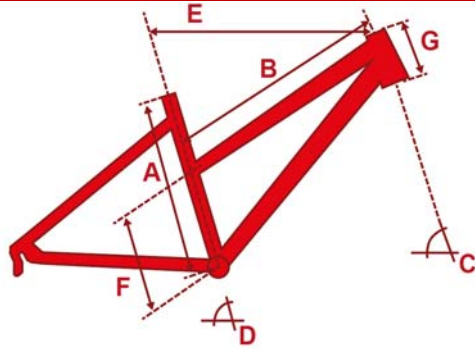

IBEX Rahmengenometrien 2017

*Angabe zu optimalen Rahmengrößen:

Sämtliche Angaben sind Richtwerte. Wir empfehlen Ihnen deshalb, sich von einem Fachhändler hinsichtlich der Beinlänge und Ihrer persönlichen Präferenzen beraten zu lassen.

Rahmen Bosch Gates 28"

eComfort Gates, eComfort Plus Gates, eAvantgarde Gates, eVintage Gates

	Rahmen	Körpergröße*	A	B	C	D	E	F	G	
	GTS	S	171 - 179cm	480	552.5	70°	73°	595	412.0	140
		M	180 - 187cm	530	567.5	70°	73°	610	470.0	150
		L	188 - 195cm	580	582.5	70°	73°	625	559.0	160
	GOR	S	151 - 160cm	440	554.4	70°	73°	580.0	295.0	140
		M	161 - 171cm	480	573.0	70°	73°	590.0	295.0	160
		L	172 - 182cm	520	590.0	70°	73°	600.0	295.0	180
	PARA	S	151 - 160cm	440	562.7	70°	73°	570.0	134.0	160
		M	161 - 171cm	480	568.0	70°	73°	580.0	134.0	170
		L	172 - 182cm	520	575.8	70°	73°	595.0	134.0	180
	MONO	S/M	160 - 169cm	440		70°	70°	560	150	170
		M/L	170 - 179cm	500		70°	70°	580	150	170

Rahmen Bosch 28"

eComfort, eComfort Plus, eAvantgarde, eRelax

	Rahmen	Körpergröße*	A	B	C	D	E	F	G	
	GTS	S	171 - 179cm	480	562.8	71°	73°	588	430.0	140
		M	180 - 187cm	530	579.5	71°	73°	605	480.0	150
		L	188 - 195cm	580	602.3	71°	73°	625	530.0	165
	GOR	S	151 - 160cm	440	587.6	71°	73°	580.0	260.0	140
		M	161 - 171cm	480	594.0	71°	73°	588.0	260.0	160
		L	172 - 182cm	520	603.0	71°	73°	595.0	260.0	180
	PARA	S	151 - 160cm	440	625.7	71°	73°	580.0	200.0	170
		M	161 - 171cm	480	631.0	71°	73°	588.0	200.0	170
		L	172 - 182cm	520	641.2	71°	73°	595.0	200.0	180
	MONO	S/M	160 - 169cm	440	577.8	70°	73°	603	115	160
		M/L	170 - 179cm	500	579.1	70°	73°	608	115	185

Rahmen Shimano STEPS 28"

eSunny Day

	Rahmen	Körpergröße*	A	B	C	D	E	F	G	
	Schwanenhals	S/M	160 - 169cm	460	639.0	70°	73°	585	187.8	145
		M/L	170 - 179cm	500	646.9	70°	73°	595	203.3	165