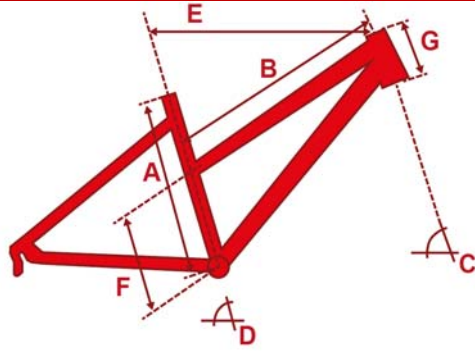

IBEX Rahmengenometrien 2017

*Angabe zu optimalen Rahmengrößen:

Sämtliche Angaben sind Richtwerte. Wir empfehlen Ihnen deshalb, sich von einem Fachhändler hinsichtlich der Beinlänge und Ihrer persönlichen Präferenzen beraten zu lassen.

Rahmen Stahl, Mixte 28"

Windsor/ Around

PARA

Rahmen	Körpergröße*	A	B	C	D	E	F	G
S/M	160 - 169cm	460	614.0	69°	72°	553	184.6	180
M/L	170 - 179cm	500	614.0	69°	72°	555	184.6	180

Rahmen Twenty Niner

Two Face

GTS

Rahmen	Körpergröße*	A	B	C	D	E	F	G
S	161 - 172cm	431.8	558.0	71.3°	73.3°	590.0	383.0	110
M	173 - 182cm	483	572.7	71.3°	73.3°	600.0	436.4	120
L	183 - 192cm	533	584.0	71.3°	73.3°	610.0	488.0	130

Rahmen Rund 28"

Easy Day

GTS

Rahmen	Körpergröße*	A	B	C	D	E	F	G
S	161 - 171cm	480	559.5	71°	73°	585.0	440.0	140
M	172 - 182cm	530	575.2	71°	73°	600.0	490.0	160
L	173 - 192cm	580	592.9	71°	73°	615.0	540.0	180
XL	193 - 199cm	630	598.7	71°	73°	615.0	590.0	190

PARA

S	151 - 160cm	440	627.6	71°	73°	575.1	145.0	140
M	161 - 171cm	480	633.1	71°	73°	583.1	145.0	140
L	172 - 182cm	530	647.1	71°	73°	589.5	145.0	160