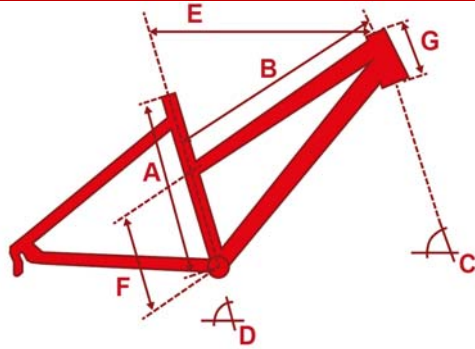

Rahmen Rund 28"

Easy Day

GTS

Rahmen	Körpergröße*	A	B	C	D	E	F	G
S	161 - 171cm	480	559.5	71°	73°	585.0	440.0	140
M	172 - 182cm	530	575.2	71°	73°	600.0	490.0	160
L	173 - 192cm	580	592.9	71°	73°	615.0	540.0	180
XL	193 - 199cm	630	598.7	71°	73°	615.0	590.0	190

PARA

S	151 - 160cm	440	627.6	71°	73°	575.1	145.0	140
M	161 - 171cm	480	633.1	71°	73°	583.1	145.0	140
L	172 - 182cm	530	647.1	71°	73°	589.5	145.0	160

IBEX Rahmengenometrien 2017

***Angabe zu optimalen Rahmengrößen:**